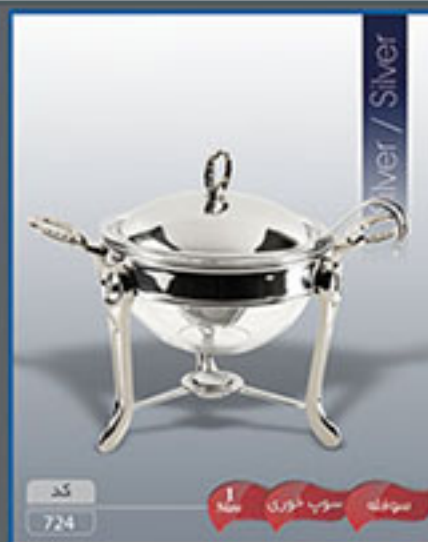

تهران : بازار - انتهای بازار آهنگرها - بازار چهل تن - پلاک ۶۷

تلفن : ۰۲۱-۵۵۶۱۳۶۶۶ فکس : ۰۲۱-۵۵۶۱۶۳۸۸

steelnegar @negarsteel

نگار استیل