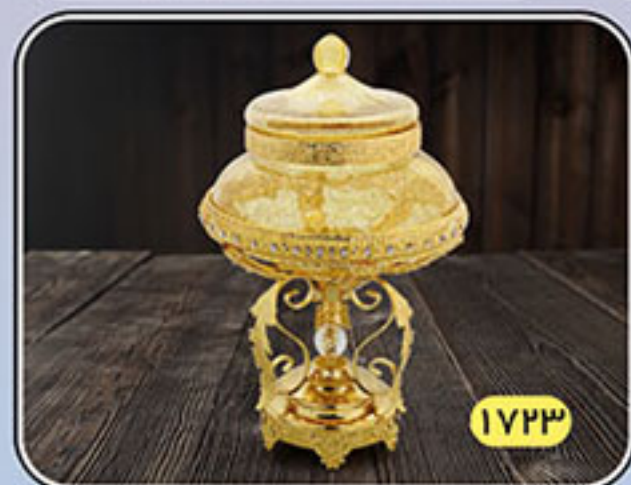

نظری (۰۲۱-۵۵۳۵۸۹۲۰) ۰۹۱۲-۴۸۰ ۸۹۳۲

لایمرون

لوازم خانه و آشپزخانه

سال نو مبارک

نمایشگاه دائمی : میدان شوش - خیابان صابونیان - خیابان کاخ جوانان - پاساژ الغدیر - طبقه پنجم - واحد ۵

تلفن : ۰۲۱-۵۵۰۴۴۲۲۰ تلفن دفتر فروش: ۰۲۱-۵۱۰۴۴۰۰۰