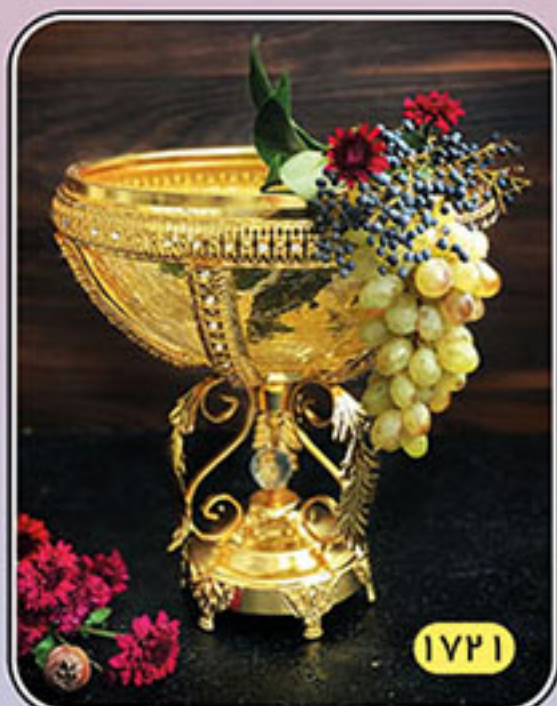

نظری (۰۲۱-۵۵۳۵۸۹۲۰) ۰۹۱۲-۴۸۰ ۸۹۳۲

لایمرون

لوازم خانه و آشپزخانه

سال نو مبارک

نمایشگاه دائمی : میدان شوش - خیابان صابونیان - خیابان کاخ جوانان - پاساژ الغدیر - طبقه پنجم - واحد ۵

تلفن : ۰۲۱-۵۵۰۴۴۲۲۰ تلفن دفتر فروش: ۰۲۱-۵۱۰۴۴۰۰۰