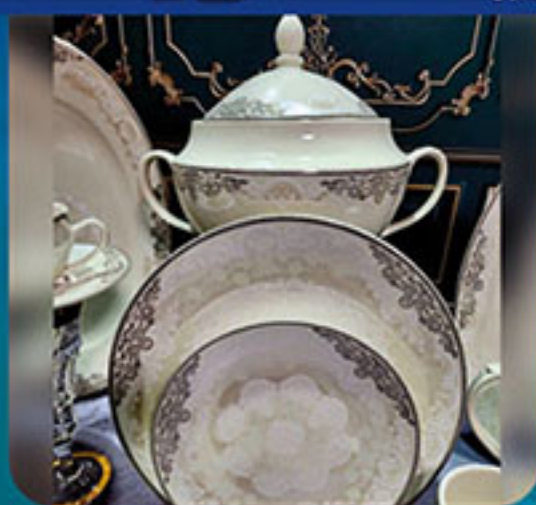

@zariniranaminzadeh

@arcopalzarin

فروشگاه زرین

پارس اپال

توسه چینی

چینی زرین ایران

فَرِيما پلاستیک (الماس هوم)

تهران، خاتون آباد، کوچه امام رضا ۴، پلاک ۱۸۸