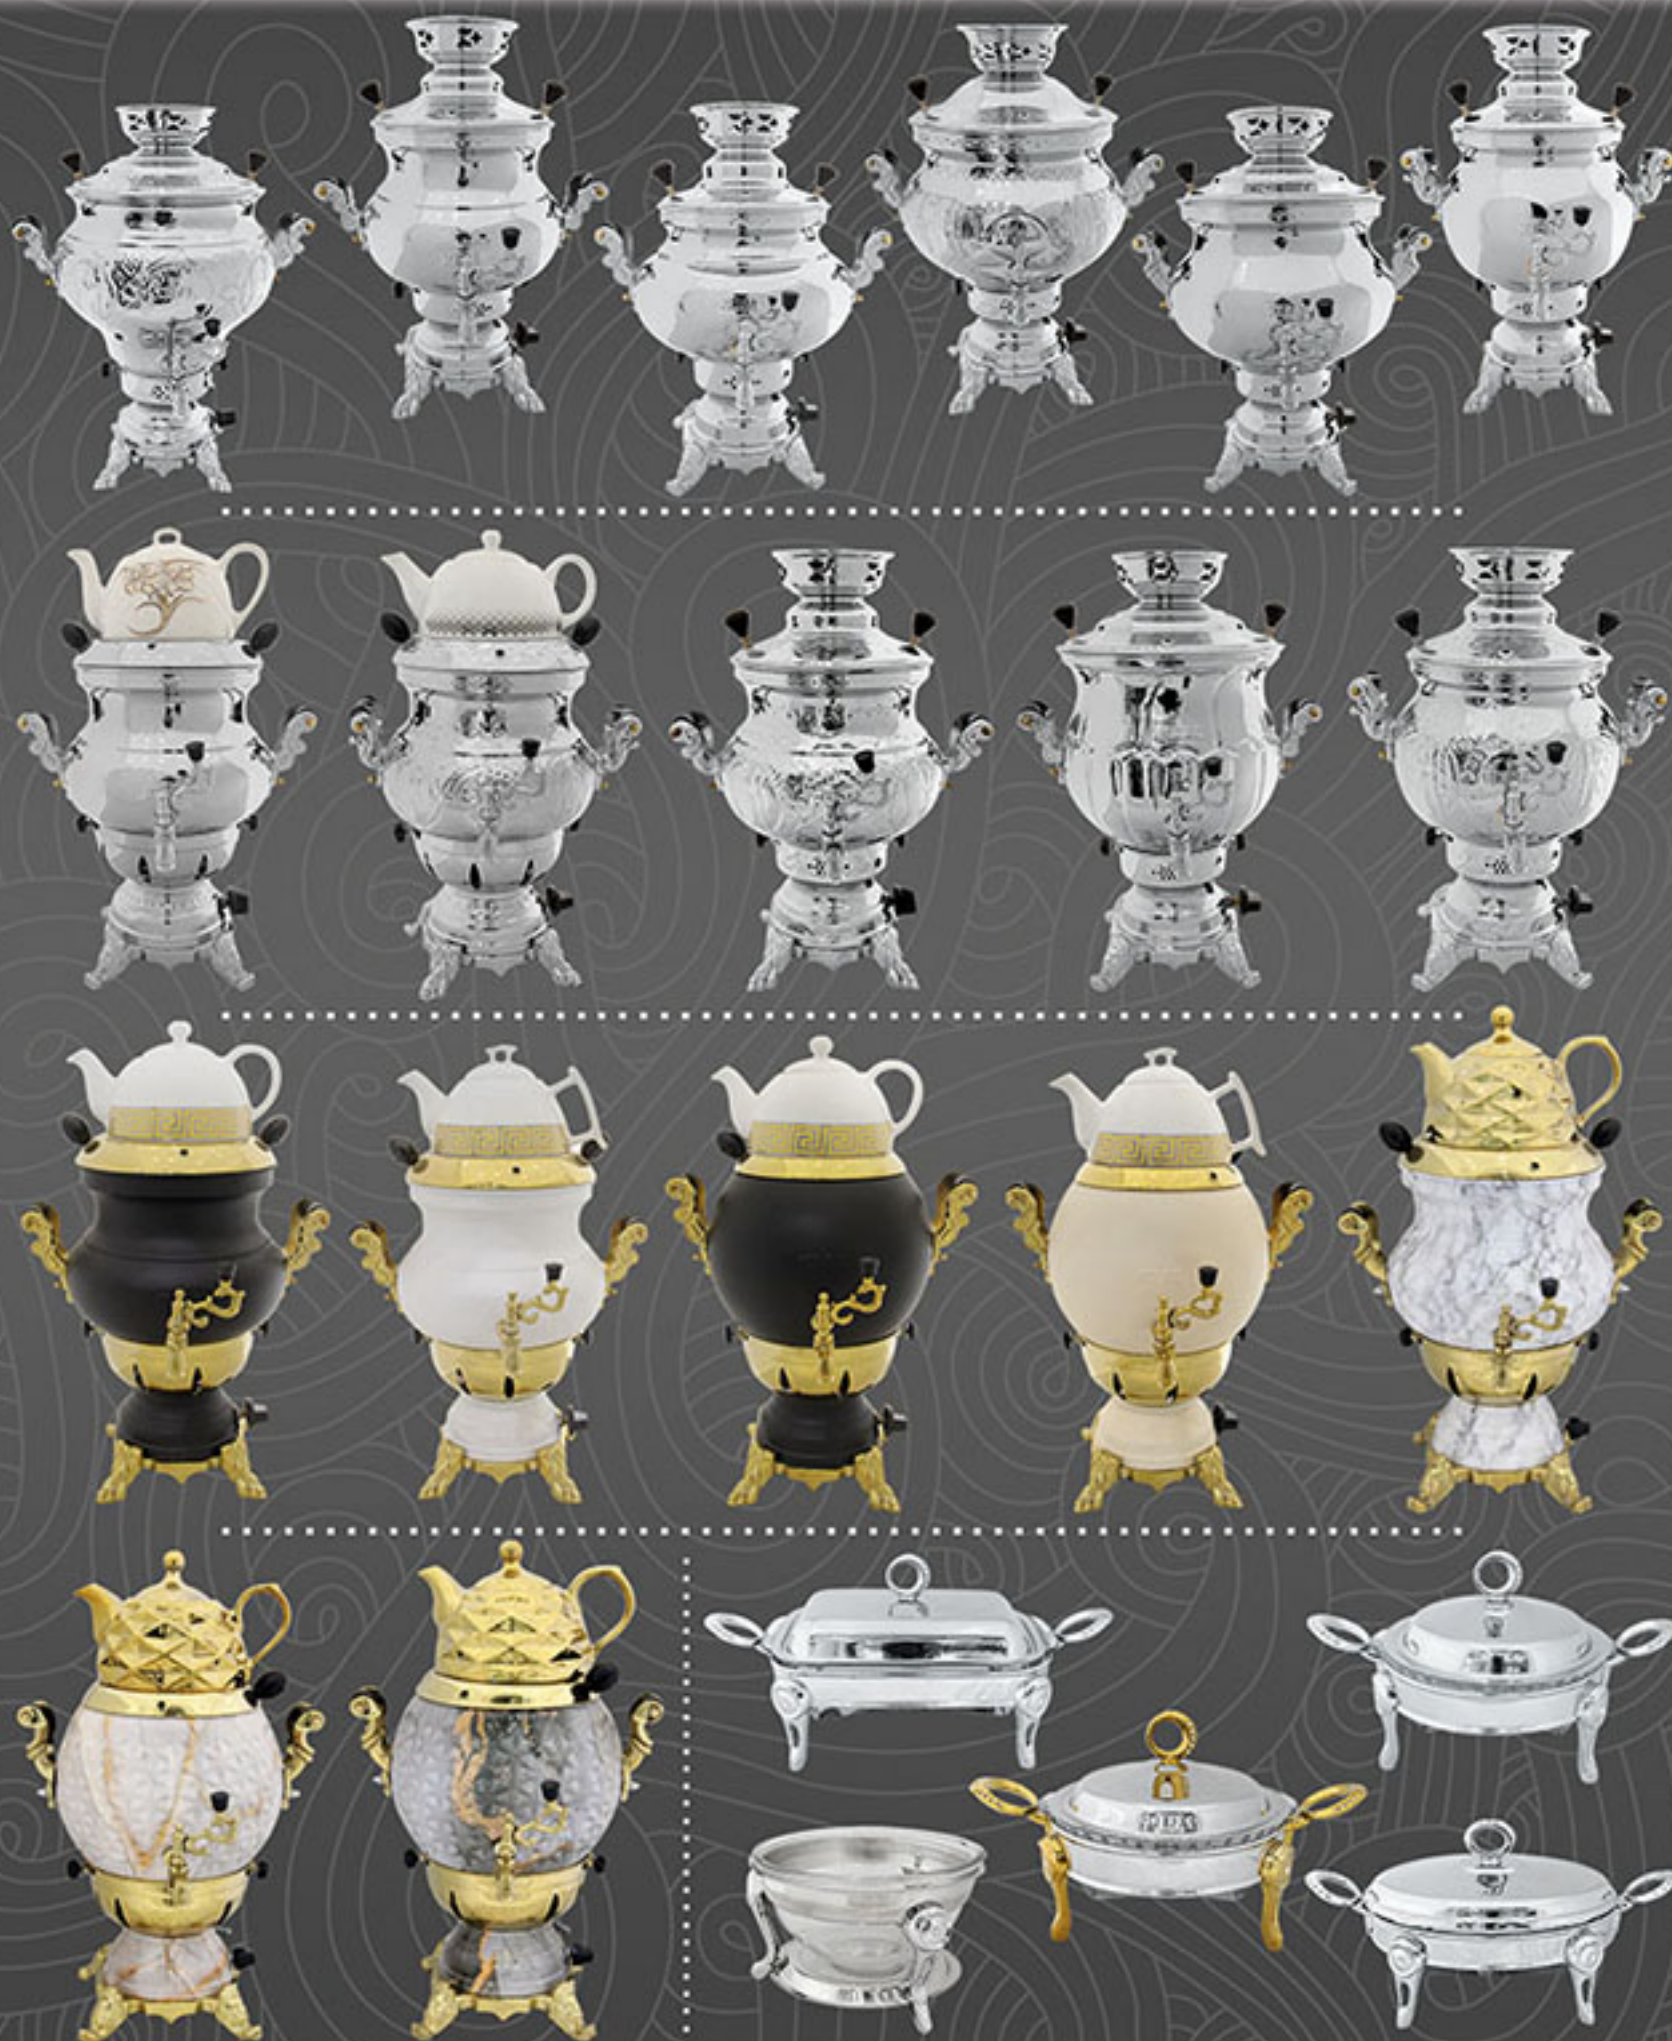

۰۲۱-۵۵ ۳۱ ۶۳ ۵۴

۰۲۱-۵۵ ۰۹ ۰۸ ۸۹

۰۲۱-۵۵ ۰۹ ۰۸ ۹۳

۰۹۱۲-۷۰۲ ۵۵ ۷۲

۰۹۱۲-۶۳۴ ۶۳ ۹۴