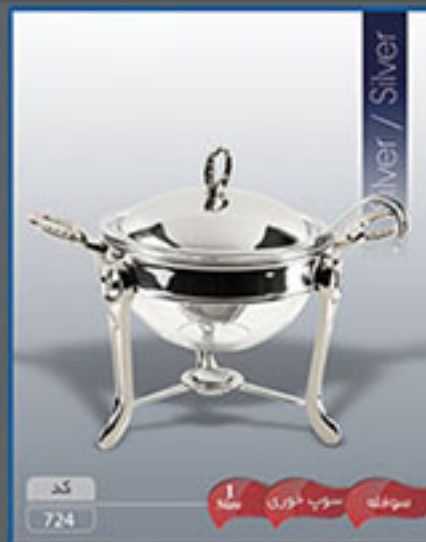

تهران : بازار - انتهای بازار آهنگرها - بازار چهل تن - پلاک ۶۷

تلفن : ۰۲۱-۵۵۱۸۱۰۱۸ فکس : ۰۲۱-۵۵۶۱۶۳۸۸

۰۹۱۲-۵۸۸۶۹۶۲ steelnegar @negarsteel

نگار استیل