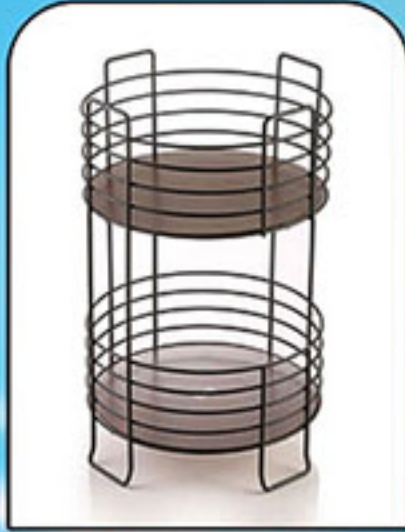

فریما پلاستیک (الماس هوم)

تهران، خاتون آباد، کوچه امام رضا ۴۶، پلاک ۱۸۸

@farima_plastic

۰۲۱-۳۶ ۴۶ ۷۳ ۴۰

۰۹۱۲-۷۹۳ ۸۹ ۵۶

farima_plast