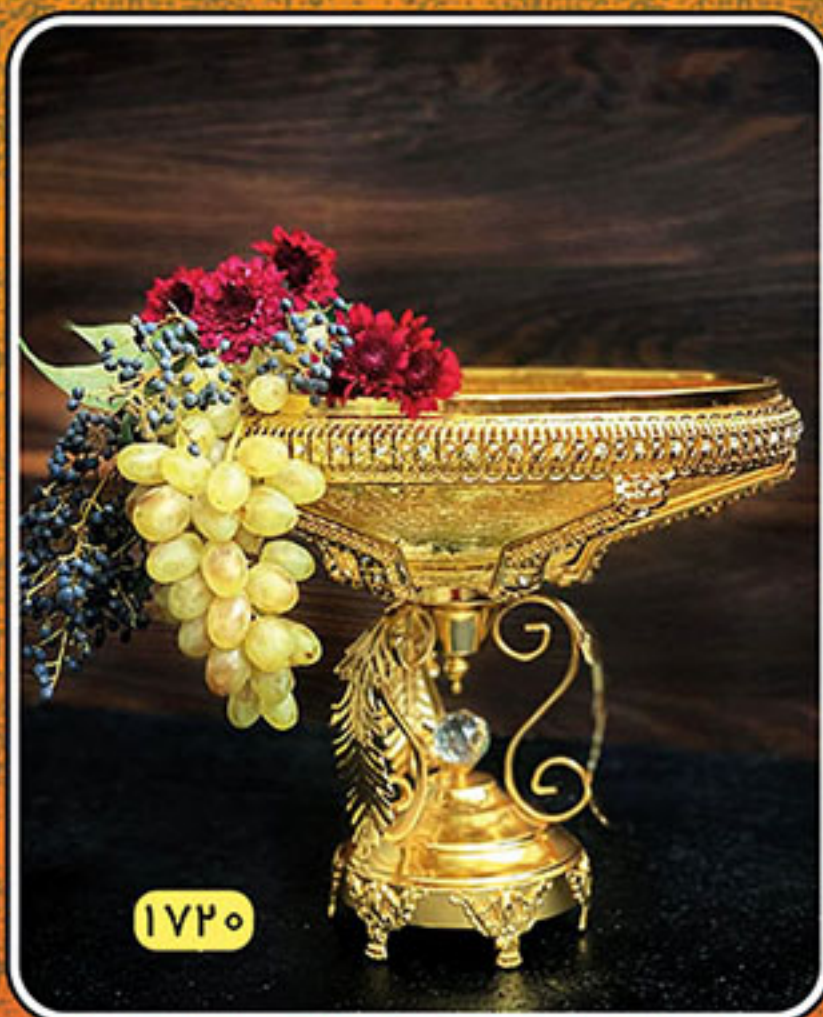

آدرس: تهران، خیابان شوش، پاساژ تاج، طبقه ۱+، واحد ۹

فکس: ۰۲۱-۵۵۳۵۸۹۲۱   ۰۲۱-۵۵۱۸۹۲۲۰

تلفن: ۰۲۱-۵۵۱۸۹۲۲۱   @MBM_Trading

۰۲۱-۵۵۳۵۸۹۲۰ (نظری) ۰۹۱۲-۴۸۰۸۹۳۲