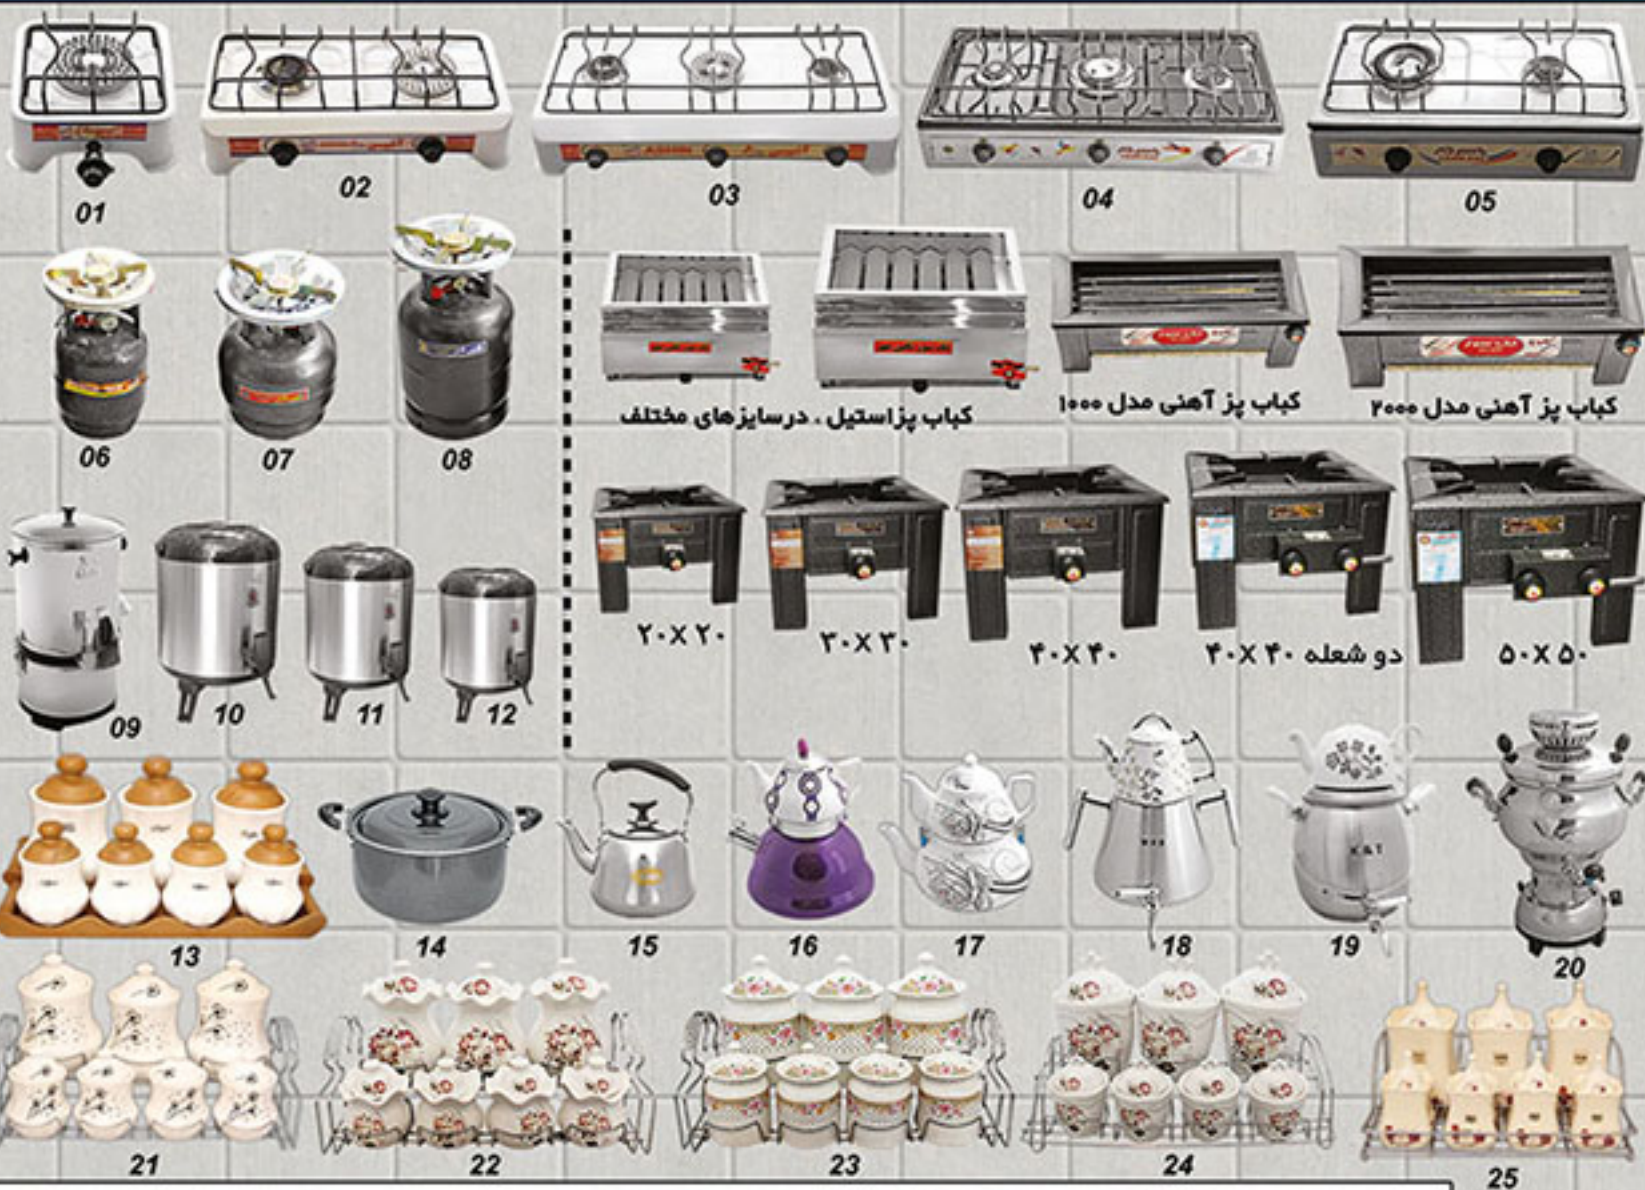

<https://telegram.me/negin9>

بخش محصولات کاسونیک، همیلتون، تکنو
نایوا، دلمونتی، ویداس، پاناسونیک و تفال

منابع تولیدی **نگین راد**

کباب پز استیل . در سایز های مختلف

کباب پز آهنی مدل ۱۰۰۰

کباب پز آهنی مدل ۲۰۰۰

۲۰×۲۰

۲۰×۲۰

۲۰×۲۰

۲۰×۲۰

دو شعله

۵۰×۵۰