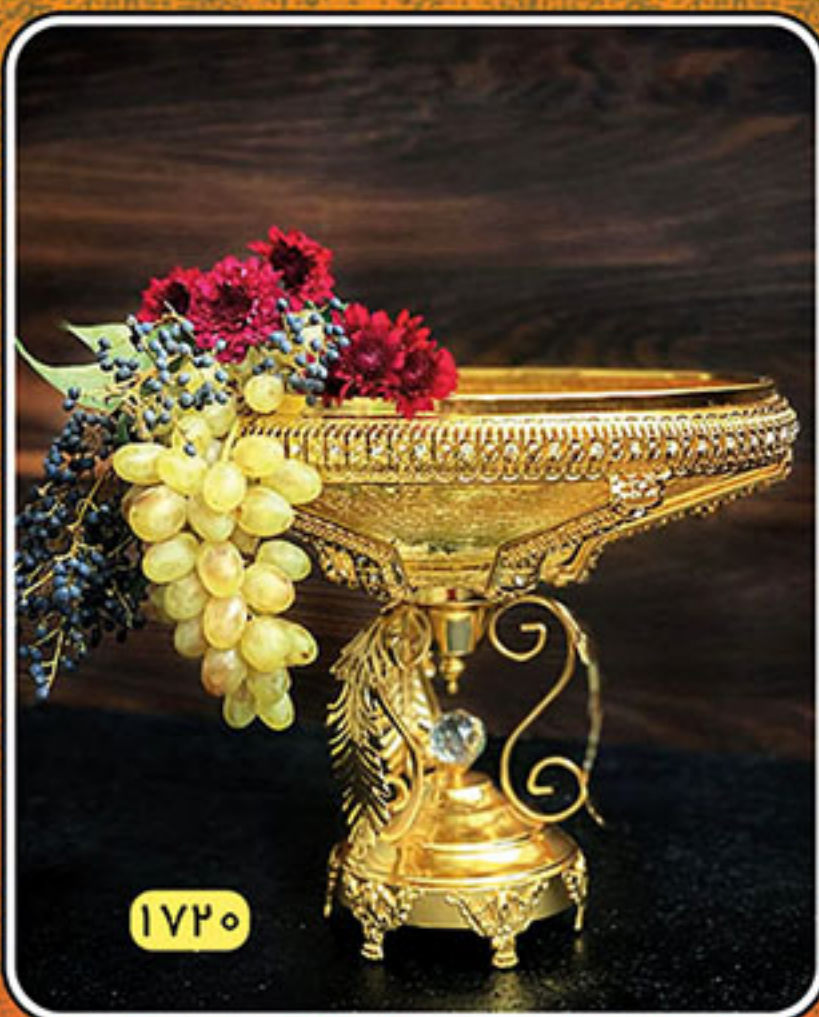

آدرس: تهران، خیابان شوش، پاساژ تاج، طبقه ۱+، واحد ۹

فکس: ۰۲۱-۵۵۳۵۸۹۲۱   ۰۲۱-۵۵۱۸۹۲۲۰

تلفن: ۰۲۱-۵۵۱۸۹۲۲۱   @MBM_Trading

۰۲۱-۵۵۳۵۸۹۲۰ (نظری) ۰۹۱۲-۴۸۰۸۹۳۲